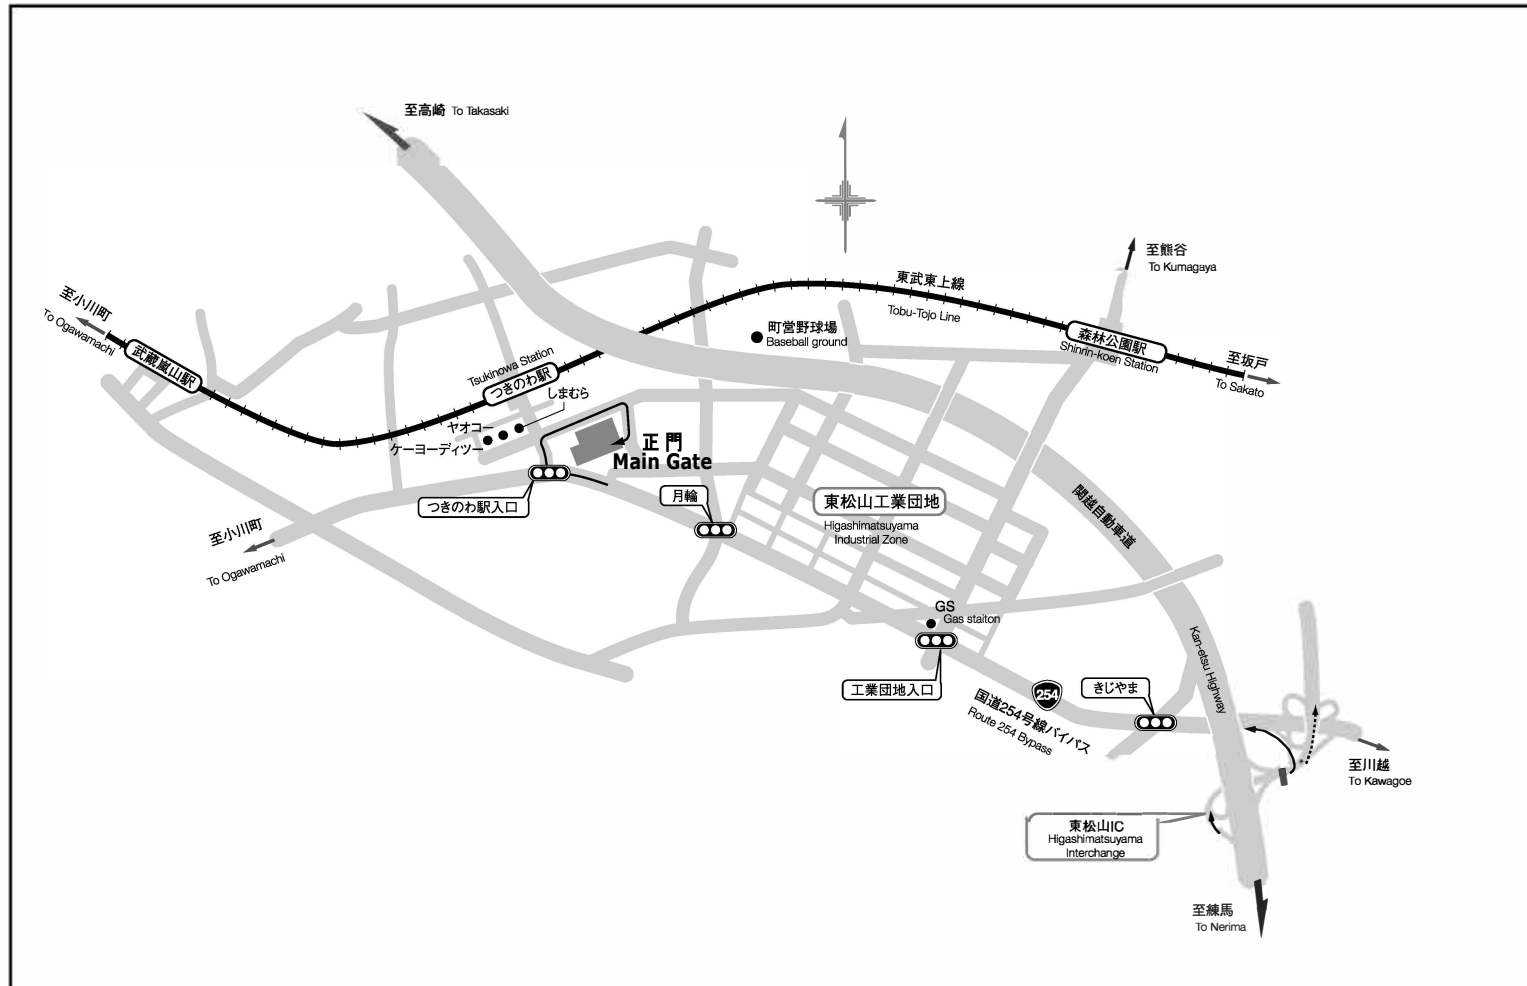

シンテゴン テクノロジー株式会社

コンピテンスセンタージャパン アンド ビジョンテクノロジー 案内図

Map to Syntegon Technology K.K. Competence Center Japan and Vision Technology

コンピテンスセンタージャパン アンド ビジョンテクノロジー

所在地: 〒355-0813 埼玉県比企郡滑川町月輪1464-4
(ボッシュ (株) むさし工場内)

電話番号: 0493-59-7076

交通: 東武東上線「つきのわ駅」より徒歩10分

Syntegon Technology K.K.
Competence Center Japan and Vision Technology

Location: 1464-4, Tsukinowa, Namegawa-machi, Hiiki-gun, Saitama 355-0813, Japan
(Located in Bosch K.K. Musashi Plant)

TEL: 0493-59-7076

Access: ca.10-minute walk from Tsukinowa Station on the Tobu-Tojo Line.

来訪時には、ボッシュ株式会社 むさし工場の正門、守衛所で受付頂き入場頂けますようお願い致します。お車での来訪の場合、駐車場所は守衛所の指示に従って頂けますようお願い致します。

Please enter through the main gate and stop at the gate keeper for registration. If you come by car, a parking space will be assigned there.